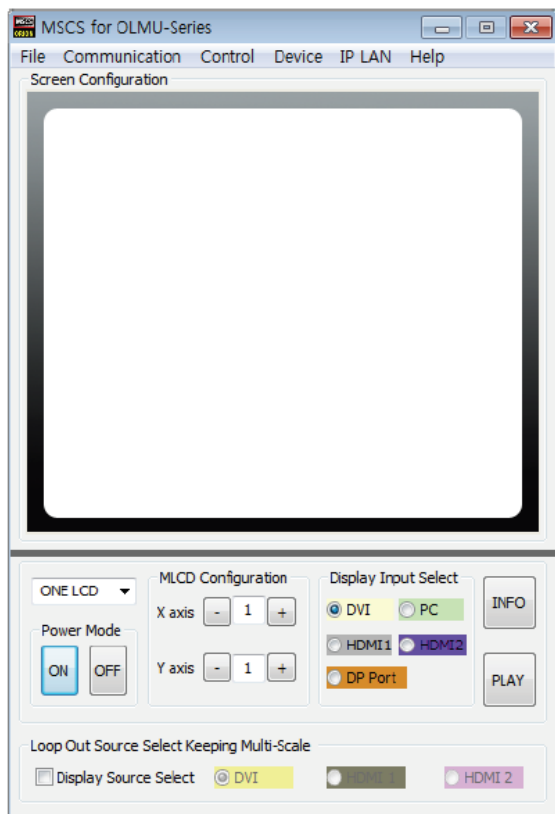

مزیت های منحصر به فرد ویدئووال های اریون

ویدئووال بصورت عموم که شامل چند نمایشگر بدون لبه (با لبه های بسیار باریک) می باشد که قابلیت نمایش یکپارچه تصویر بر روی کلیه نمایشگرها را دارد .

از آنجا که کاربری ویدئووال در برخی مراکز بنحوی هست که لزوما چند سیگنال ورودی بصورت همزمان به مجموعه نمایشگرها (ویدئووال) می رسد ، می بایست مجموعه تصاویر سیگنالهای ورودی قابلیت گسترده شده و یا پخش شدن بر روی ویدئووال را بصورت همزمان داشته باشند.

ویدئووال های کمپانی اریون کره جنوبی با توجه به تفاوت فنی کنترلر داخلی نمایشگرهای این کمپانی و با استفاده از نرم افزار اورجینال کمپانی اریون این امکان را برای کاربران فراهم نموده است که بدون نیاز به کنترلر یا سخت افزارهای مدیریت سیگنال، با استفاده از نرم افزار کمپانی اریون کلیه ۵ ورودی سیگنال را بر روی یک یا هر تعداد از نمایشگرهای ویدئووال یا بر روی تمام صفحه ویدئووال بطور همزمان و با ساده ترین روش مدیریت کنند.

Main Image of MSCS (Multi Screen Control system)

پنل مدیریت سیگنال و تنظیمات ویدئووال نرم افزار اورجینال اریون کره جنوبی

- اتصال و ارسال فرمان از طریق RS232 یا LAN به ویدئووال
- قابل نصب بر روی کامپیوترهای دارای سیستم عامل ویندوز
- امکان نصب بر روی یک کامپیوتر یا بیشتر و دسترسی همزمان آنها به ویدئووال جهت مدیریت ویدئووال
- مدیریت همزمان ۵ ورودی سیگنال