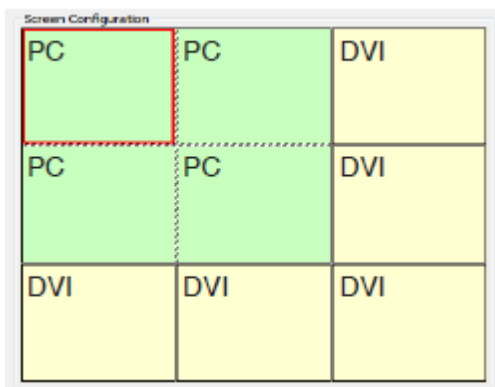

Main Image of MSCS (Multi Screen Control system)

پنل مدیریت سیگنال و تنظیمات ویدئووال نرم افزار اورجینال اریون کره جنوبی

- اتصال و ارسال فرمان از طریق RS232 یا LAN به ویدئووال
- قابل نصب بر روی کامپیوترهای دارای سیستم عامل ویندوز
- امکان نصب بر روی یک کامپیوتر یا بیشتر و دسترسی همزمان آنها به ویدئووال جهت مدیریت ویدئووال
- مدیریت همزمان ۵ ورودی سیگنال

سیگنال های ورودی

converters may cause malfunction.

- 18 -

- 19 -

انتخاب سیگنال های ورودی

نمایش هر کدام از سیگنالهای ورودی با کشیدن ماوس بر روی ماتریس ویدئووال و امکان نمایش هر ۵ سیگنال ورودی

امکان نمایش بخشی از یک یا
چند سیگنال بصورت همزمان
بر روی قسمتی از ویدئووال

این قابلیت امکان نمایش
ترکیبی از ۵ سیگنال ورودی را
بصورت همزمان فراهم می
سازد