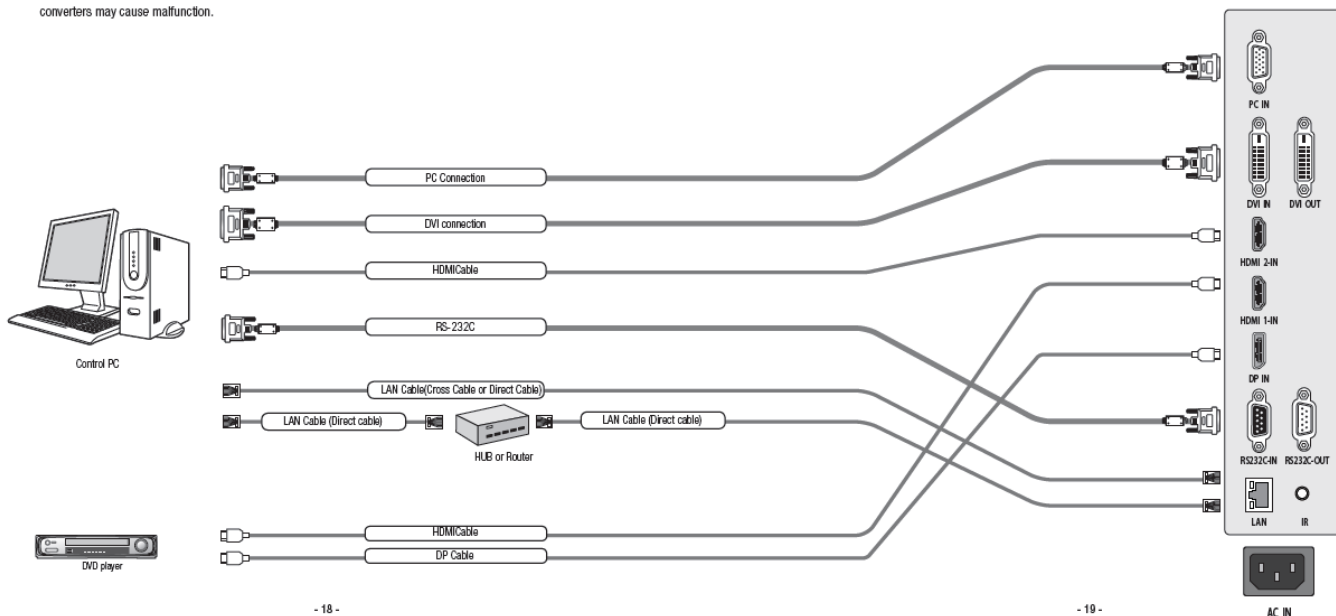

از آنجا که کاربری ویدئووال در برخی مراکز بنحوی هست که لزوما چند سیگنال ورودی بصورت همزمان به مجموعه نمایشگرها (ویدئووال) می رسد ، می بایست مجموعه تصاویر سیگنالهای ورودی قابلیت گسترده شده و یا پخش شدن بر روی ویدئووال را بصورت همزمان داشته باشند.

ویدئووال های کمپانی اریون کره جنوبی با توجه به تفاوت فنی کنترلر داخلی نمایشگرهای این کمپانی و با استفاده از نرم افزار اورجینال کمپانی اریون این امکان را برای کاربران فراهم نموده است که بدون نیاز به کنترلر یا سخت افزارهای مدیریت سیگنال، با استفاده از نرم افزار کمپانی اریون کلیه ۵ ورودی سیگنال را بر روی یک یا هر تعداد از نمایشگرهای ویدئووال یا بر روی تمام صفحه ویدئووال بطور همزمان و با ساده ترین روش مدیریت کنند.

Main Image of MSCS (Multi Screen Control system)

پنل مدیریت سیگنال و تنظیمات ویدئووال نرم افزار اورجینال اریون کره جنوبی

- اتصال و ارسال فرمان از طریق RS232 یا LAN به ویدئووال
- قابل نصب بر روی کامپیوترهای دارای سیستم عامل ویندوز
- امکان نصب بر روی یک کامپیوتر یا بیشتر و دسترسی همزمان آنها به ویدئووال جهت مدیریت ویدئووال
- مدیریت همزمان ۵ ورودی سیگنال

سیگنال های ورودی

converters may cause malfunction.

- 18 -

- 19 -

انتخاب سیگنال های ورودی

نمایش هر کدام از سیگنالهای ورودی با کشیدن ماوس بر روی ماتریس ویدئووال و امکان نمایش هر ۵ سیگنال ورودی

امکان نمایش بخشی از یک یا
چند سیگنال بصورت همزمان
بر روی قسمتی از ویدئووال