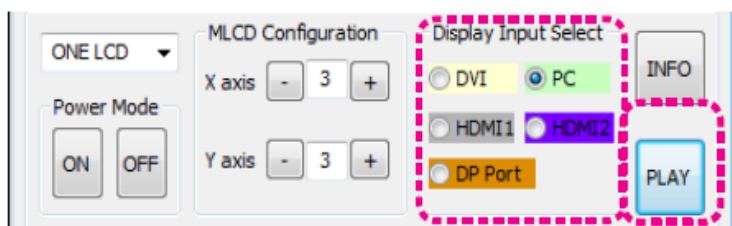

از آنجا که کاربری ویدئووال در برخی مراکز بنحوی هست که لزوما چند سیگنال ورودی بصورت همزمان به مجموعه نمایشگرها (ویدئووال) می رسد ، می بایست مجموعه تصاویر سیگنالهای ورودی قابلیت گسترده شده و یا پخش شدن بر روی ویدئووال را بصورت همزمان داشته باشند.

Main Image of MSCS (Multi Screen Control system)

پنل مدیریت سیگنال و تنظیمات ویدئووال نرم افزار اورجینال اریون کره جنوبی

- اتصال و ارسال فرمان از طریق RS232 یا LAN به ویدئووال
- قابل نصب بر روی کامپیوترهای دارای سیستم عامل ویندوز
- امکان نصب بر روی یک کامپیوتر یا بیشتر و دسترسی همزمان آنها به ویدئووال جهت مدیریت ویدئووال
- مدیریت همزمان ۵ ورودی سیگنال

سیگنال های ورودی

converters may cause malfunction.

- 18 -

- 19 -

انتخاب سیگنال های ورودی

نمایش هر کدام از سیگنالهای ورودی با کشیدن ماوس بر روی ماتریس ویدئووال و امکان نمایش هر ۵ سیگنال ورودی

امکان نمایش بخشی از یک یا
چند سیگنال بصورت همزمان
بر روی قسمتی از ویدئووال

این قابلیت امکان نمایش
ترکیبی از ۵ سیگنال ورودی را
بصورت همزمان فراهم می
سازد