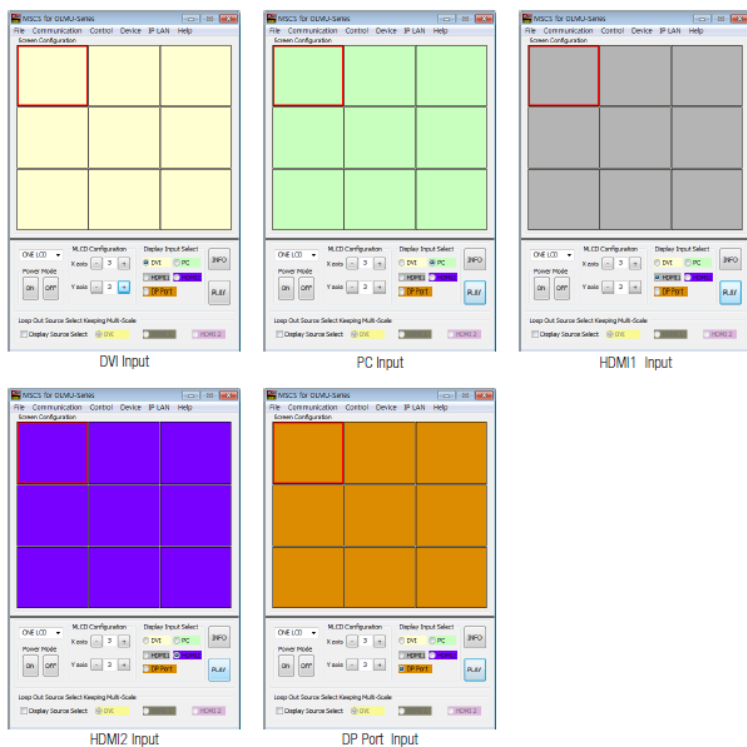

Main Image of MSCS (Multi Screen Control system)

پنل مدیریت سیگنال و تنظیمات ویدئووال نرم افزار اورجینال اریون کره جنوبی

- اتصال و ارسال فرمان از طریق RS232 یا LAN به ویدئووال
- قابل نصب بر روی کامپیوترهای دارای سیستم عامل ویندوز
- امکان نصب بر روی یک کامپیوتر یا بیشتر و دسترسی همزمان آنها به ویدئووال جهت مدیریت ویدئووال
- مدیریت همزمان ۵ ورودی سیگنال

سیگنال های ورودی

converters may cause malfunction.

- 18 -

- 19 -

انتخاب سیگنال های ورودی

نمایش هر کدام از سیگنالهای ورودی با کشیدن ماوس بر روی ماتریس ویدئووال و امکان نمایش هر ۵ سیگنال ورودی

امکان نمایش بخشی از یک یا
چند سیگنال بصورت همزمان
بر روی قسمتی از ویدئووال

این قابلیت امکان نمایش
ترکیبی از ۵ سیگنال ورودی را
بصورت همزمان فراهم می
سازد