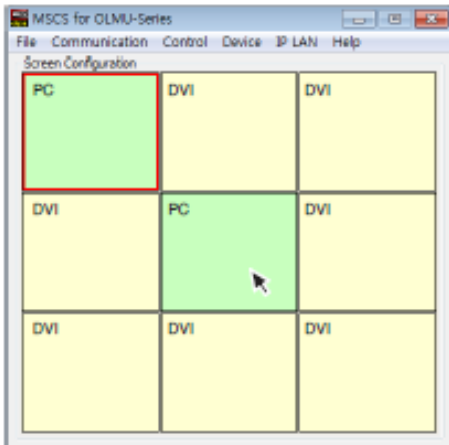

از آنجا که کاربری ویدئووال در برخی مراکز بنحوی هست که لزوما چند سیگنال ورودی بصورت همزمان به مجموعه نمایشگرها (ویدئووال) می رسد ، می بایست مجموعه تصاویر سیگنالهای ورودی قابلیت گسترده شده و یا پخش شدن بر روی ویدئووال را بصورت همزمان داشته باشند.

Main Image of MSCS (Multi Screen Control system)

پنل مدیریت سیگنال و تنظیمات ویدئووال نرم افزار اورجینال اریون کره جنوبی

- اتصال و ارسال فرمان از طریق RS232 یا LAN به ویدئووال
- قابل نصب بر روی کامپیوترهای دارای سیستم عامل ویندوز
- امکان نصب بر روی یک کامپیوتر یا بیشتر و دسترسی همزمان آنها به ویدئووال جهت مدیریت ویدئووال
- مدیریت همزمان ۵ ورودی سیگنال

سیگنال های ورودی

converters may cause malfunction.

- 18 -

- 19 -

انتخاب سیگنال های ورودی

نمایش هر کدام از سیگنالهای ورودی با کشیدن ماوس بر روی ماتریس ویدئووال و امکان نمایش هر ۵ سیگنال ورودی

امکان نمایش بخشی از یک یا
چند سیگنال بصورت همزمان
بر روی قسمتی از ویدئووال

این قابلیت امکان نمایش
ترکیبی از ۵ سیگنال ورودی را
بصورت همزمان فراهم می
سازد